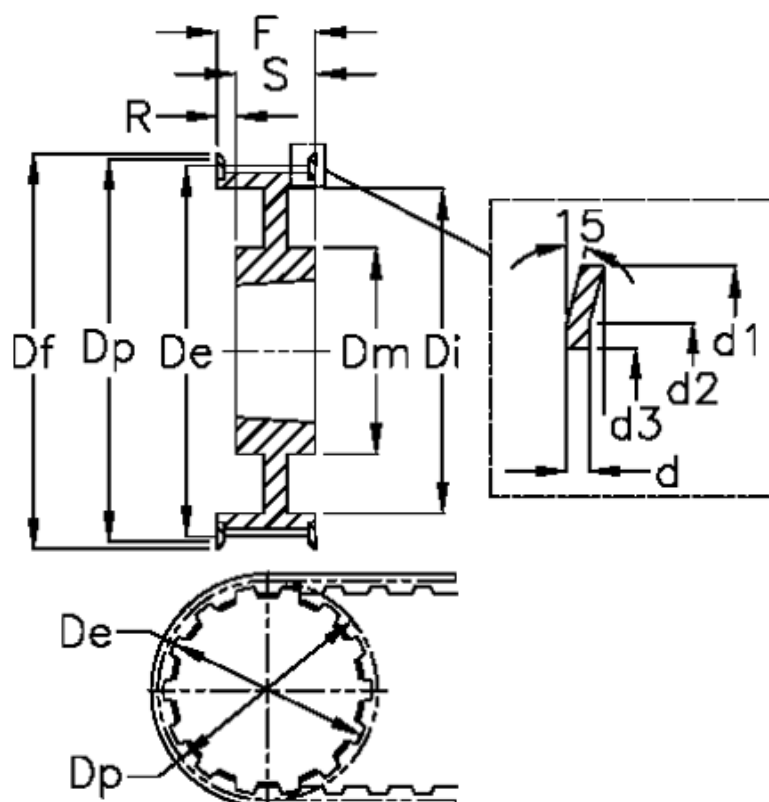

Varenummer: 604135036150  
 Beskrivelse: Tandremskive for taperbøsning  
 36 H 150 TL 1610

## Mål

Bredde	= H 150	Di	= 121	S	= 25
d	= 1.5	Dm	= 92	Tandantal	= 36
d1	= 150	Dp	= 145.53	Vægt	= 3.1
d2	= 145	F	= 45		
d3	= 130	Flangetype	= F48		
De	= 144.16	For taperbøsning	= 1610		
Deling (tomme)	= 1/2	Max boring	= 42		
Df	= 150	R	= 20		